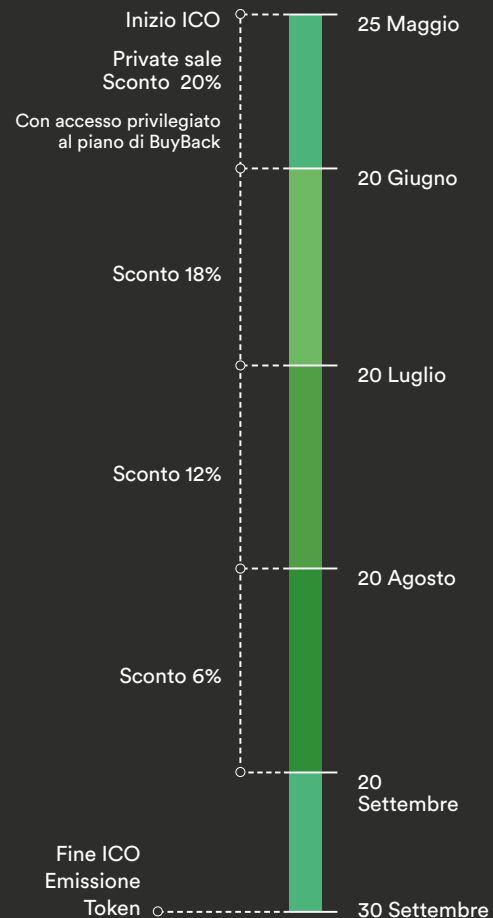

Bitminer
Factory

Blockchain Made Sustainable

Energia rinnovabile al servizio della rivoluzione Blockchain

Bitminer è una start-up del gruppo Angeli, da oltre 40 anni costruttori e produttori di energia. Con più di 20 collaboratori e oltre 3M€ di fatturato, siamo i primi in Italia ad aver avviato un progetto industriale di Mining di criptovalute. Oggi abbiamo deciso di passare allo step successivo: vogliamo permettere a tutti di partecipare al nostro progetto tramite l'acquisto del nostro token, un contratto che consente a chiunque di beneficiare della produzione dei nostri impianti di mining e di energia rinnovabile.

I nostri partner

Il progetto

Vogliamo rendere la Blockchain sostenibile, utilizzando energie rinnovabili per il mining di criptovalute, condividendone i benefici con i nostri Token Holder

Come

I NOSTRI PILASTRI

Eccellenza nella gestione operativa

Sinergia fra mining ed energie rinnovabili

Flessibilità attraverso unità mobili

Diversificazione del rischio con impianti rinnovabili

Quando

31 Luglio 2018

Prima consegna