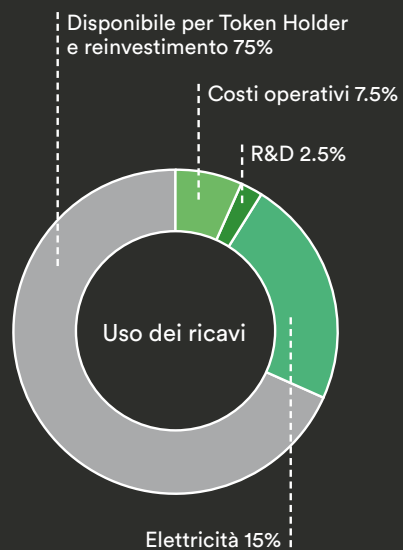

Bitminer
Factory

Blockchain Made Sustainable

Energia rinnovabile al servizio della rivoluzione Blockchain

Bitminer è una start-up del gruppo Angeli, da oltre 40 anni costruttori e produttori di energia. Con più di 20 collaboratori e oltre 3M€ di fatturato, siamo i primi in Italia ad aver avviato un progetto industriale di Mining di criptovalute. Oggi abbiamo deciso di passare allo step successivo: vogliamo permettere a tutti di partecipare al nostro progetto tramite l'acquisto del nostro token, un contratto che consente a chiunque di beneficiare della produzione dei nostri impianti di mining e di energia rinnovabile.

I nostri partner

Il progetto

Vogliamo rendere la Blockchain sostenibile, utilizzando energie rinnovabili per il mining di criptovalute, condividendone i benefici con i nostri Token Holder

Come

I NOSTRI PILASTRI